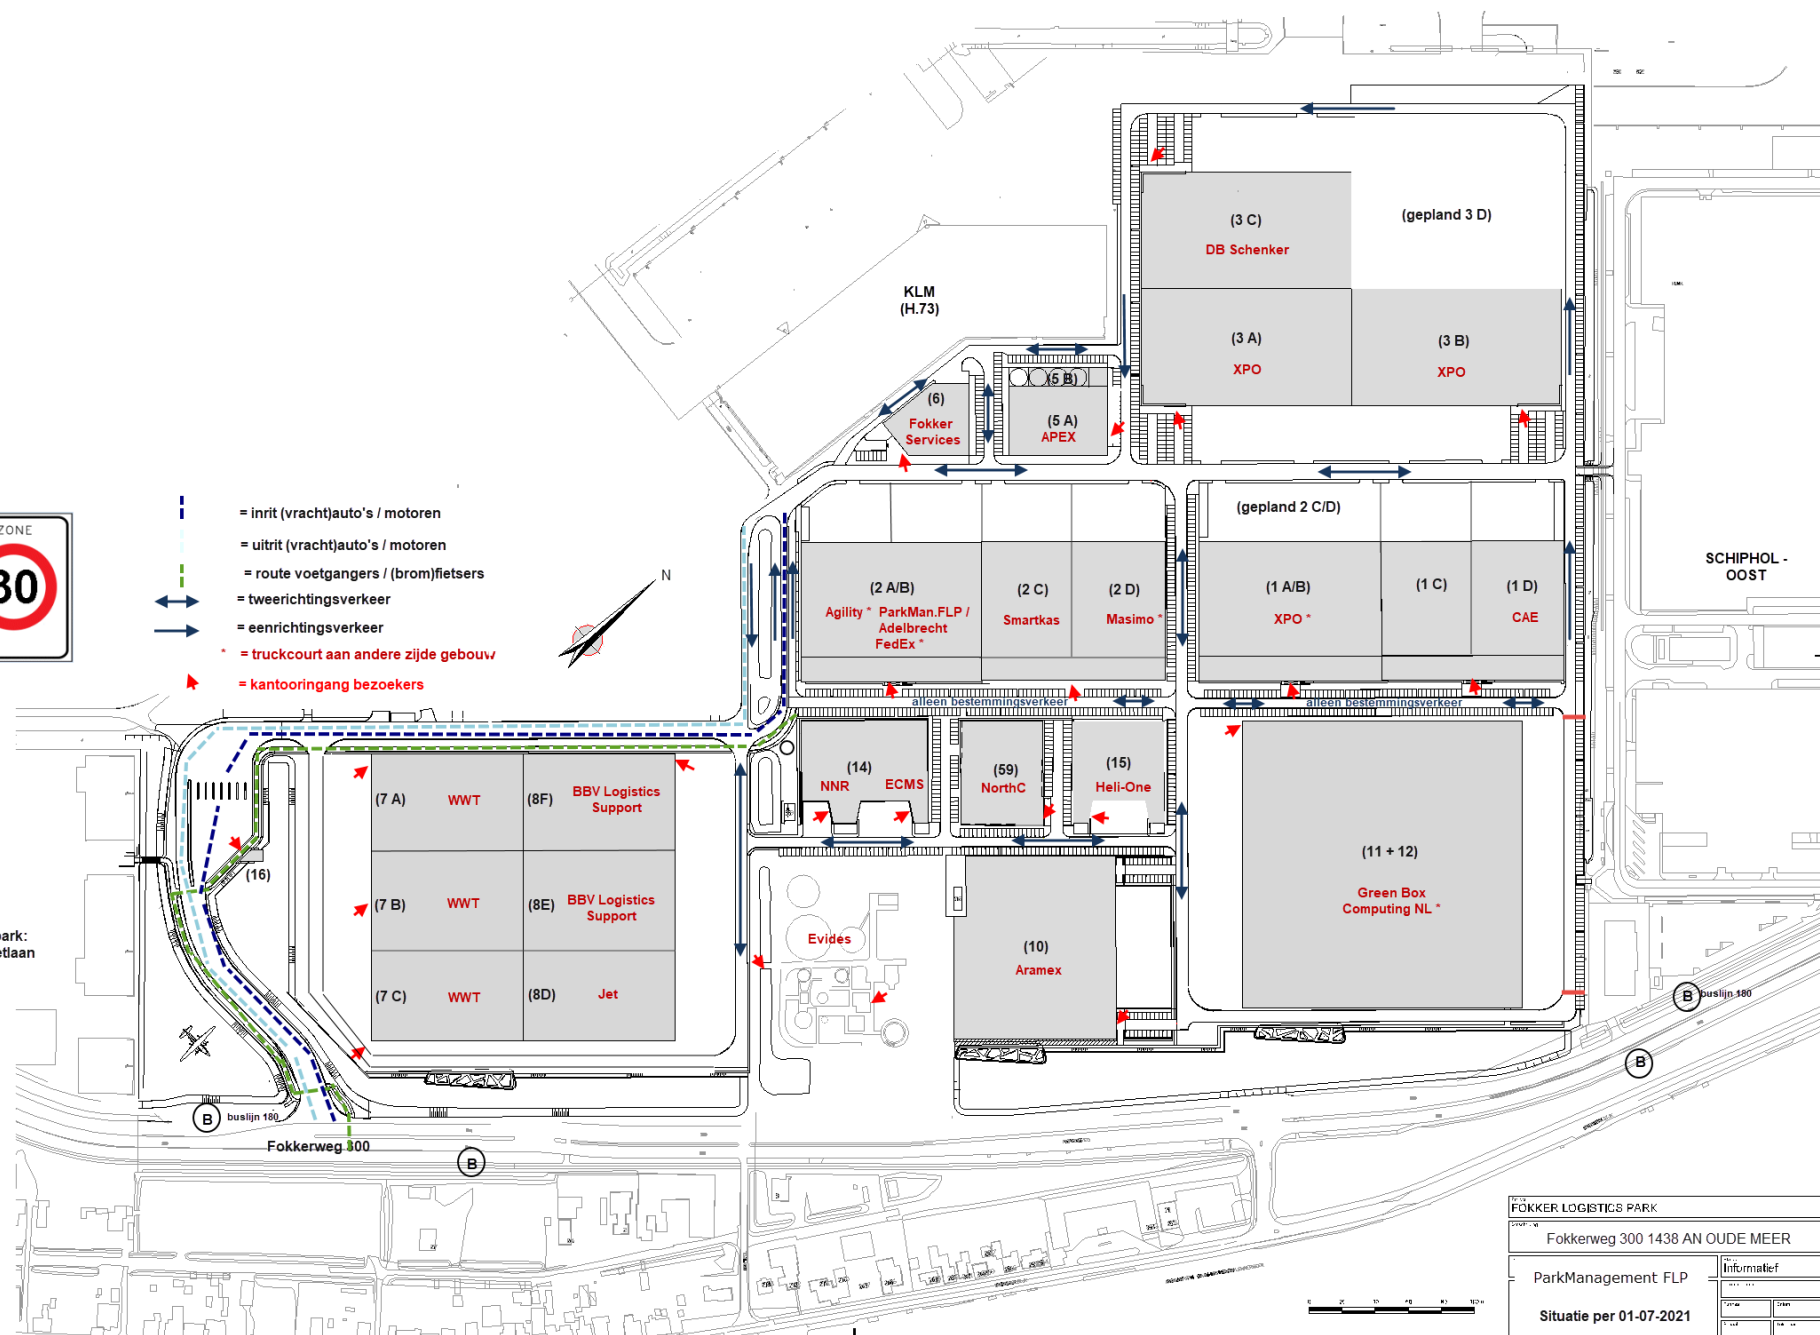

- = inrit (vracht)auto's / motoren
- = uitrit (vracht)auto's / motoren
- = route voetgangers / (brom)fietsers
- ↔ = tweerichtingsverkeer
- = eenrichtingsverkeer
- = truckcourt aan andere zijde gebouw
- = kantooringang bezoekers

Skypark:
Breguetlaan

FOKKER LOGISTICS PARK	
Fokkerweg 300 1438 AN OUDE MEER	
ParkManagement FLP	Informatief
Situatie per 01-07-2021	