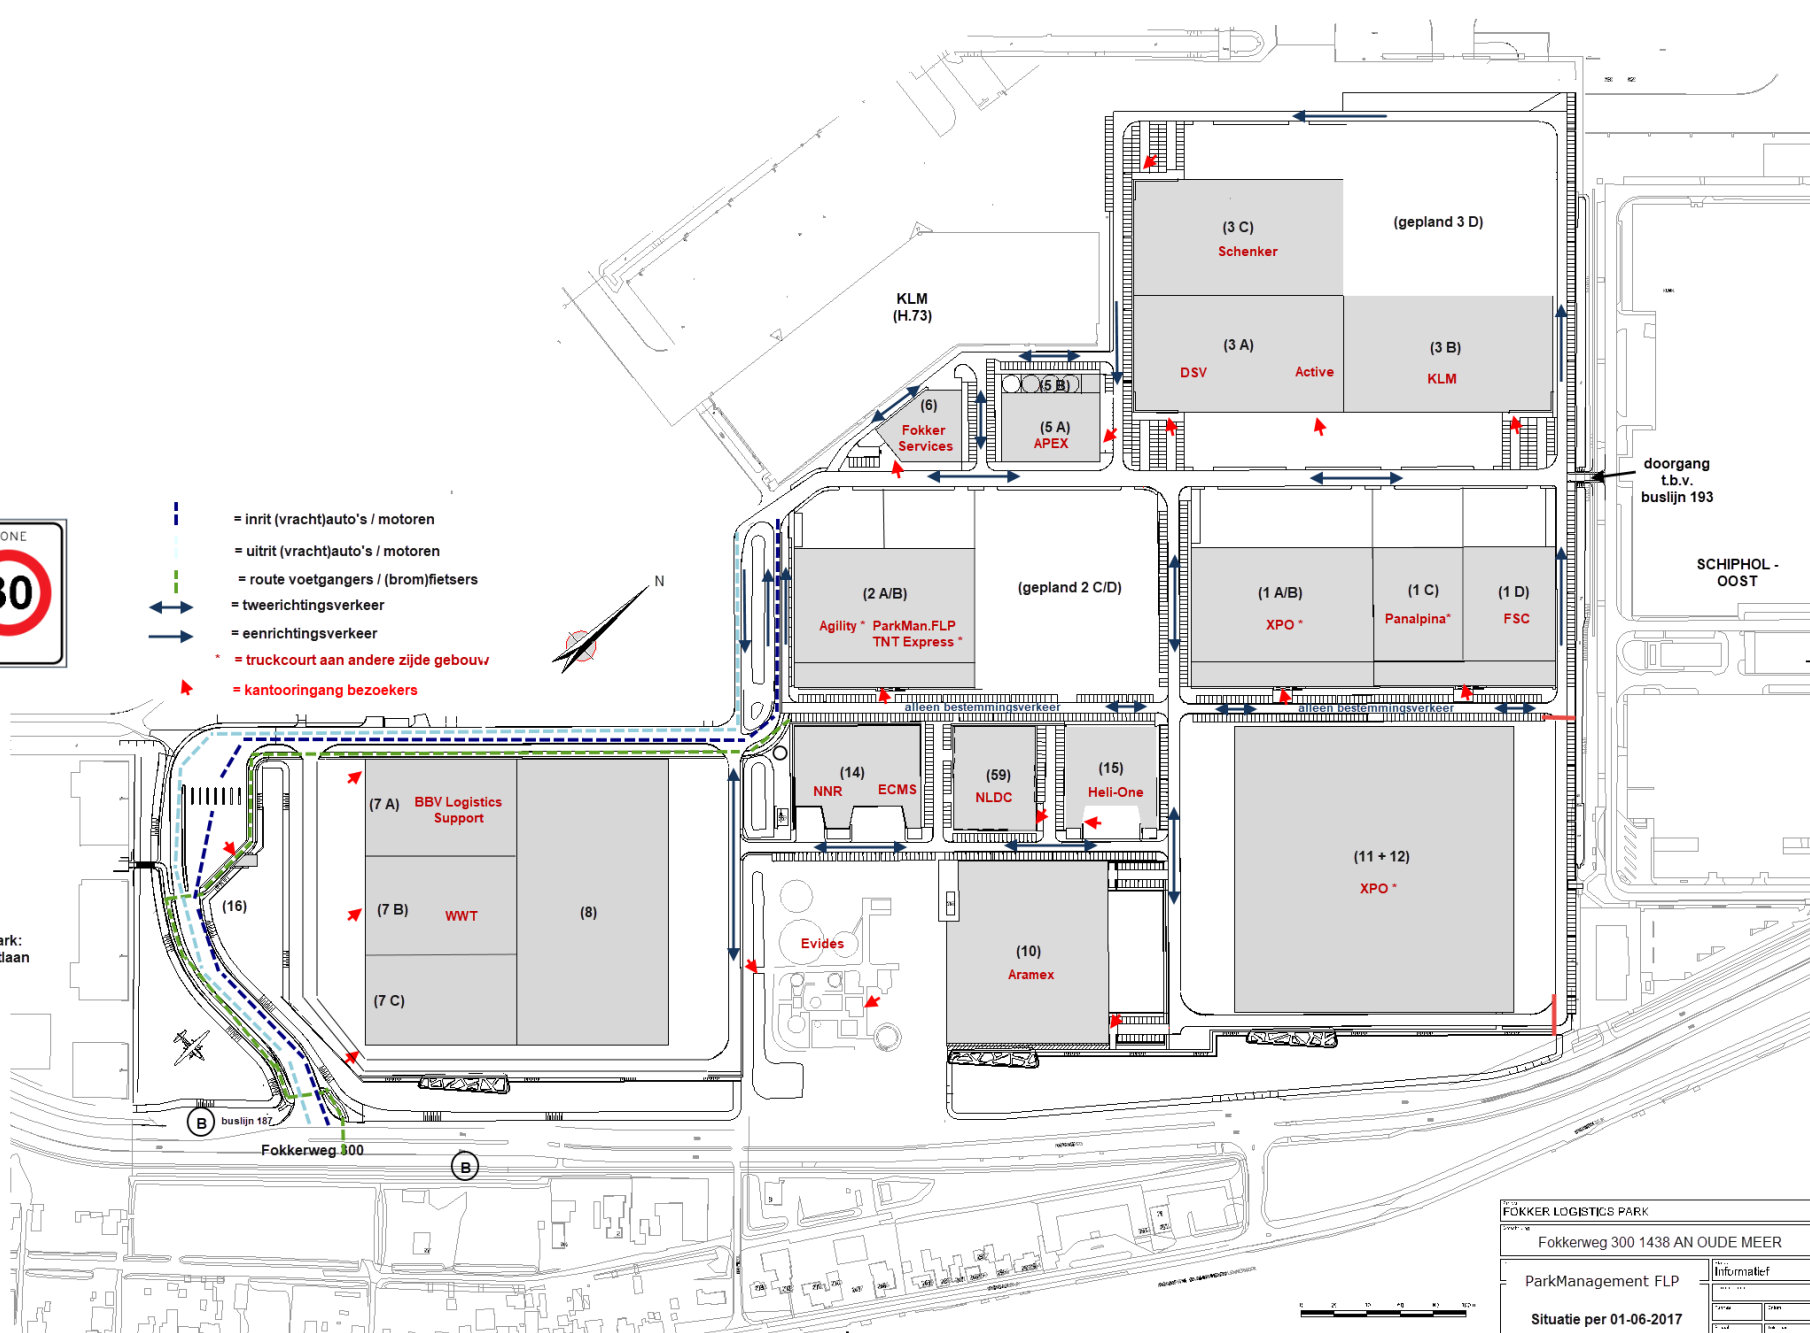

- = inrit (vracht)auto's / motoren
- = uitrit (vracht)auto's / motoren
- = route voetgangers / (brom)fietsers
- = tweerichtingsverkeer
- = eenrichtingsverkeer
- = truckcourt aan andere zijde gebouw
- = kantooringang bezoekers

Skypark:
Breguetlaan

FOKKER LOGISTICS PARK	
Fokkerweg 300 1438 AN OUDE MEER	
ParkManagement FLP	Informatief
Situatie per 01-06-2017	